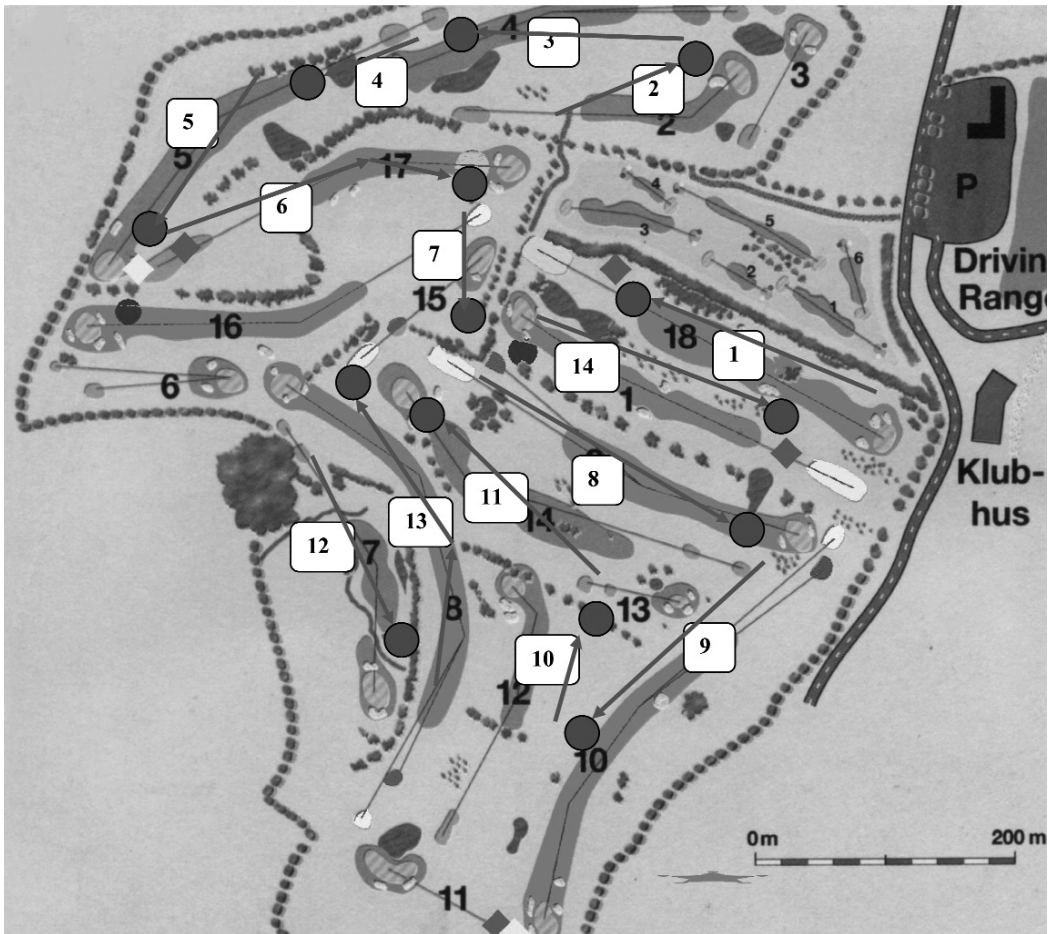

# Scorekort *vintergreens* Haderslev Golfklub

Medlem		Navn				Hcp.	
Dato		Markør		Slag		Resultat	
Hul	Par	Meter	Spiller 1	Spiller 2	Spiller 3	Markør	
1	4	265					
2	3	110					
3	4	210					
4	3	108					
5	3	163					
6	4	284					
7	3	100					
8	4	290					
9	4	245					
10	3	112					
11	4	208					
12	4	280					
13	4	378					
14	4	275					
I alt	51	3028					
Brutto			Spillers sign.				
Netto			Markørs sign.				
<p><b>HUSK! Der skal <u>tees op</u> overalt på fairway. Det anbefales kraftigt, at bærebag benyttes.</b></p>							

# Oversigtskort

**HADERSLEV GOLFklub**  
- et PAR slag bedre...